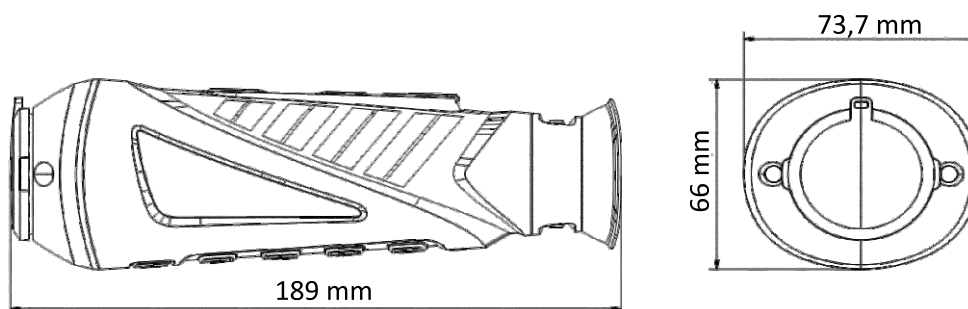

Monitor, megjelenítés

Kijelző típusa	Színes, OLED, 0,39" (0,99 cm) képátló
Kijelző felbontása	1024 × 768 képpont
Képfrissítés	50 Hz
Sztenderd szín üzemmódok	Fehér kiemelés, Fekete kiemelés, Piros kiemelés, Fúziós

Szolgáltatások

WiFi	Van
Fénykép- és videofelvétel	Van
Beépített memória	Van, 16 GB
USB2.0 csatlakozó	Van; 5 V / 2 A (1,5 W); USB-C csatlakozóval

Tápellátás, üzemidő

Áramellátás	Beépített Lítium-ion akkumulátor (USB-ről tölthető)
Várható üzemidő bekapcsolt WiFi-vel	5,5 óra (25 °C-os hőmérsékleten)
Várható üzemidő kikapcsolt WiFi-vel	7 óra (25 °C-os hőmérsékleten)

Fizikai jellemzők

Ütésállóság	2 méteres magasságból történő leejtésig (MIL-STD-801F)
Környezetállóság	IP67
Működési hőmérséklettartomány	-30 °C – +55 °C (legfeljebb 90%-os páratartalomig)
Tárolási hőmérséklettartomány	-40 °C – +60 °C (legfeljebb 90%-os páratartalomig)
Méret	189 mm × 73,7 mm × 66 mm
Tömeg	440 g
Gyári jótállás ideje	3 év teljes körű + 7 év az érzékelőlapkára