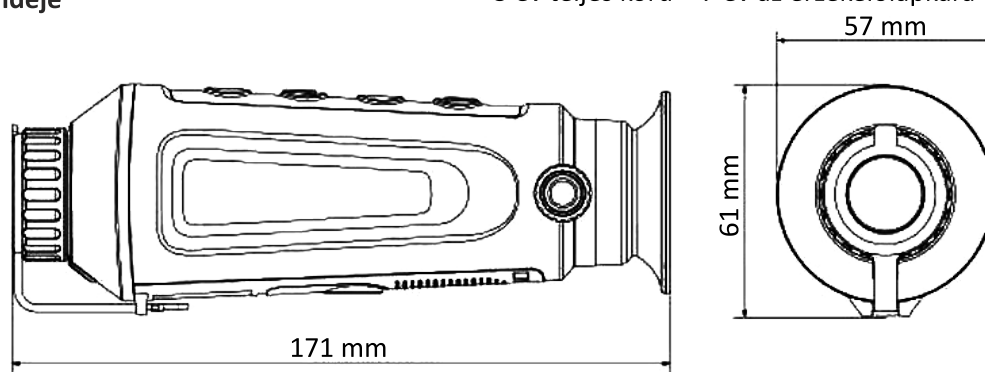

Fizikai jellemzők

Ütésállóság	1,5 méteres magasságból történő leejtésig
Környezetállóság	IP67
Működési hőmérséklettartomány	-20 °C – +55 °C
Tárolási hőmérséklettartomány	-30 °C – +60 °C
Méret	171 mm × 61 mm × 57 mm
Tömeg	310 g
Gyári jótállás ideje	3 év teljes körű + 7 év az érzékelőlapkára