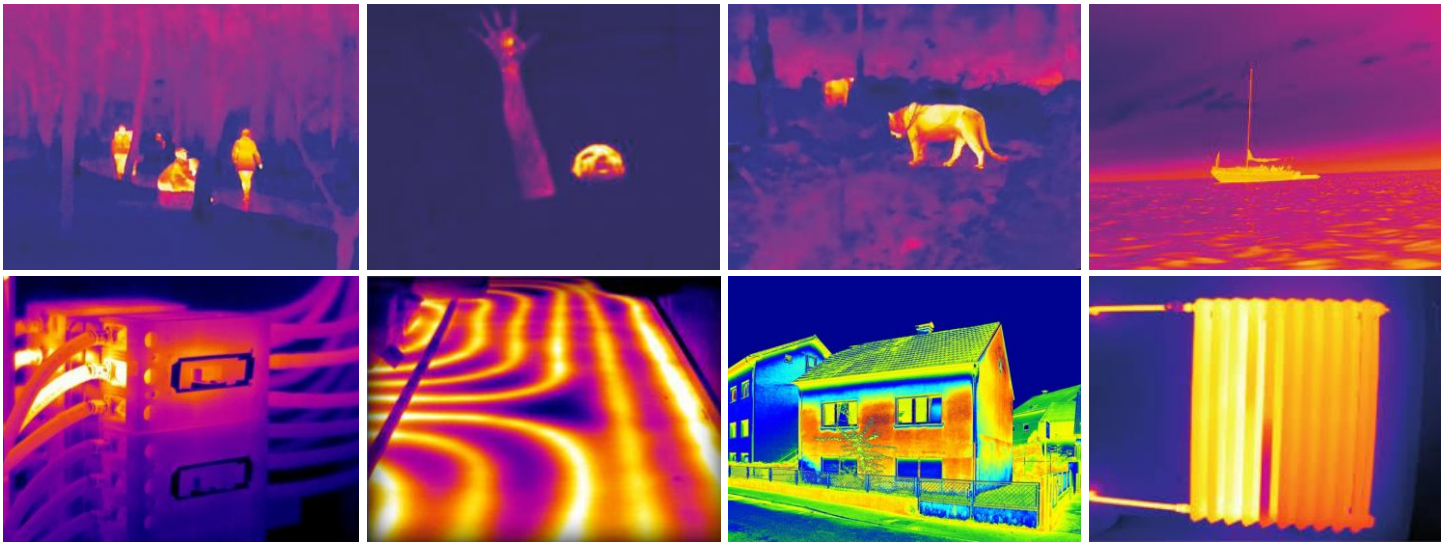

Hikmicro, egyszemes betekintésű hőkamerák a Modern Alarm Kft. kínálatában

MONOCULAR

LYNX Pro

LH15 / LH19 / LH25

12 μ m   35 mk NETD   8x DIGITAL ZOOM

OWL

OH25 / OH35 / OQ35

35 mk NETD   8x DIGITAL ZOOM   LONG DETECTION RANGE   HOTSPOT