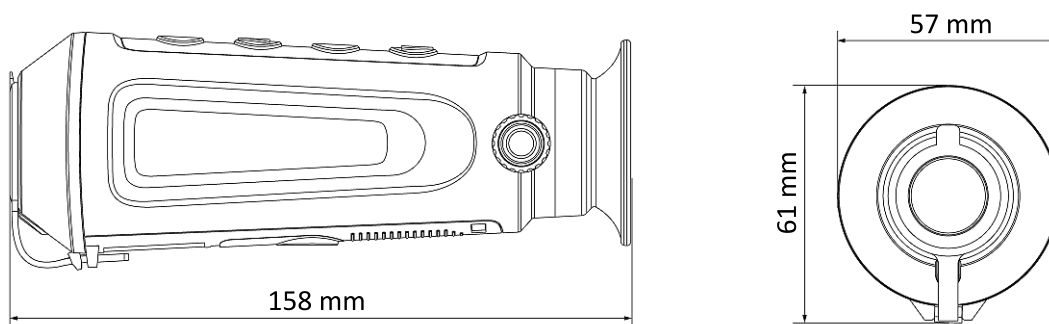

Fizikai jellemzők

Ütésállóság	1,5 méteres magasságból történő leejtésig
Környezetállóság	IP67
Működési hőmérséklettartomány	-20 °C – +55 °C
Tárolási hőmérséklettartomány	-30 °C – +60 °C
Méret	158 mm × 61 mm × 57 mm
Tömeg	290 g
Gyári jótállás ideje	3 év teljes körű + 7 év az érzékelőlapkára