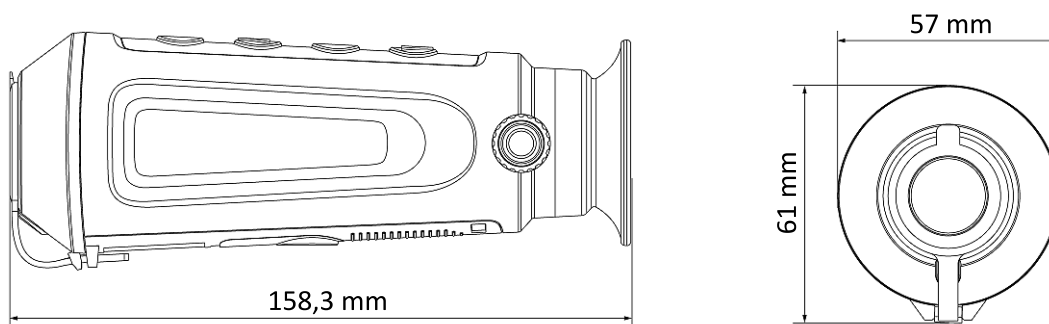

Fizikai jellemzők

Ütésállóság	1,5 méteres magasságból történő leejtésig
Környezetállóság	IP67
Működési hőmérséklettartomány	-20 °C – +55 °C
Tárolási hőmérséklettartomány	-30 °C – +60 °C
Méret	158,3 mm × 61 mm × 57 mm
Tömeg	250 g
Gyári jótállás ideje	3 év teljes körű + 7 év az érzékelőlapkára