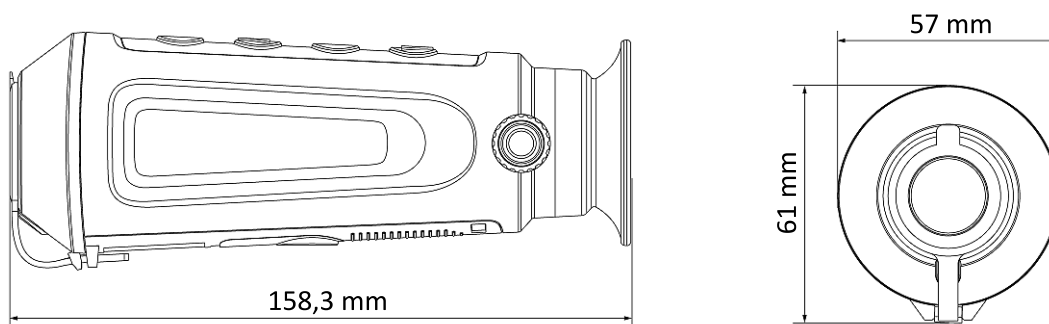

Fizikai jellemzők

Ütésállóság	1,5 méteres magasságból történő leejtésig
Környezetállóság	IP67
Működési hőmérséklettartomány	-20 °C – +55 °C
Tárolási hőmérséklettartomány	-30 °C – +60 °C
Méretek	158,3 mm × 61 mm × 57 mm
Tömeg	270 g
Gyári jótállás ideje	3 év teljes körű + 7 év az érzékelőlapkára