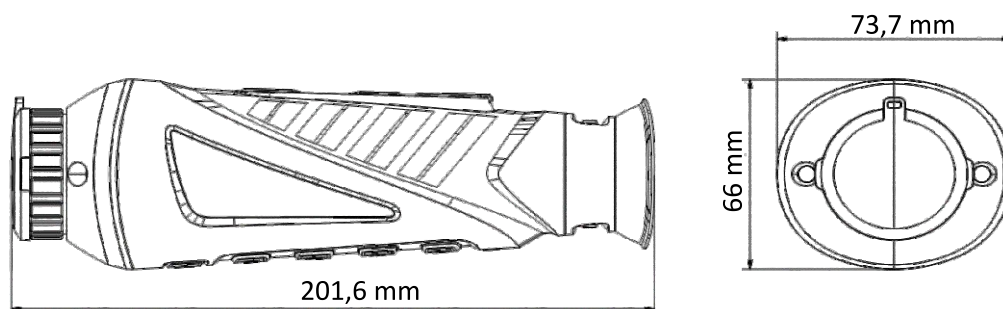

Monitor, megjelenítés

Kijelző típusa	Színes, OLED, 0,39" (0,99 cm) képátló
Kijelző felbontása	1024 × 768 képpont
Képfreccsítés	50 Hz
Sztenderd szín üzemmódok	Fehér kiemelés, Fekete kiemelés, Piros kiemelés, Fúziós

Szolgáltatások

WiFi	Van
Fénykép- és videofelvétel	Van
Beépített memória	Van, 16 GB
USB2.0 csatlakozó	Van; 5 V / 2 A (1,5 W); USB-C csatlakozóval

Tápellátás, üzemidő

Áramellátás	Beépített Lítium-ion akkumulátor (USB-ről tölthető)
Várható üzemidő bekapcsolt WiFi-vel	5,5 óra (25 °C-os hőmérsékleten)
Várható üzemidő kikapcsolt WiFi-vel	7 óra (25 °C-os hőmérsékleten)

Fizikai jellemzők

Ütésállóság	1,5 méteres magasságból történő leejtésig
Környezetállóság	IP67
Működési hőmérséklettartomány	-30 °C – +55 °C (legfeljebb 90%-os páratartalomig)
Tárolási hőmérséklettartomány	-40 °C – +60 °C (legfeljebb 90%-os páratartalomig)
Méretetek	201,6 mm × 73,7 mm × 66 mm
Tömeg	480 g
Gyári jótállás ideje	3 év teljes körű + 7 év az érzékelőlapkára